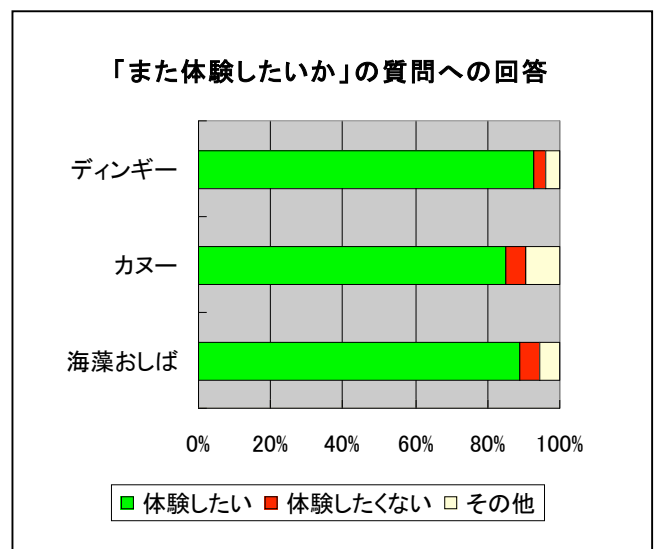

20年度「海レ協」マリンレジャー体験イベント実施結果等

2009.6.20

当協会では、海藻おしば教室、カヌー・ディンギー教室等の子供向け「体験教室」、免許試験艇（モーターボート）を用いた「体験乗船」などの体験型イベントを実施し、多くの人に実際に体験してもらうことによりマリンレジャー人口の裾野が広がることを期待しています。

平成 20 年度の体験型イベントの実施結果及び参加された方のご意見等は以下の通りです。

イベント実施結果

- 体験型イベント全体で4, 775人が参加
- 子供向け「体験教室」には300人が参加。
- 「体験乗船」は、延べ36日実施し、4, 475人が参加。

イベントの種類		延べ日数	参加者数	備考
体験教室	海藻おしば教室	2日	108人	横浜ベイサイドマリーナと共催
	カヌー・ディンギー教室	2日	108人	同上
	セーリングクルーザー教室	2日	60人	2008年いわきサンフェスタのイベントの一環として実施
体験乗船		36日	3, 820人	
合計		42日	4, 096人	

参加された方のご意見等

イベント後のアンケートに寄せられた参加者のご意見等は以下の通りです。

(1) 海藻おしば教室、カヌー・ディンギー教室

- 「また体験したいか」の質問に、殆どの子供は「体験したい」と回答。
- 同行された保護者の方からは、例えば以下のようなご意見もありました。
 - ・海藻と海に魅力を感じた。
 - ・子供のまなざしに驚いた。
 - ・次は、ヨット・ボートのクルージングをやりたい。
 - ・中学生も参加できるイベントをやりたい。

(2) 体験乗船

- 体験乗船に参加した動機は「船で遊びたくて」、「操船したくて」がそれぞれ4割前後ずつ。

- 参加者の年代別では、30代(31%)、40代(23%)の順。
- 将来を担う10代も17%と年代別では、第3位に。

- モーターボートも水上オートバイも操縦体験をした人の割合は8割前後。
- 免許受有者は全体の2割であったことから、免許を持たない人にとっての体験乗船の魅力の一つは「船を操縦すること」?