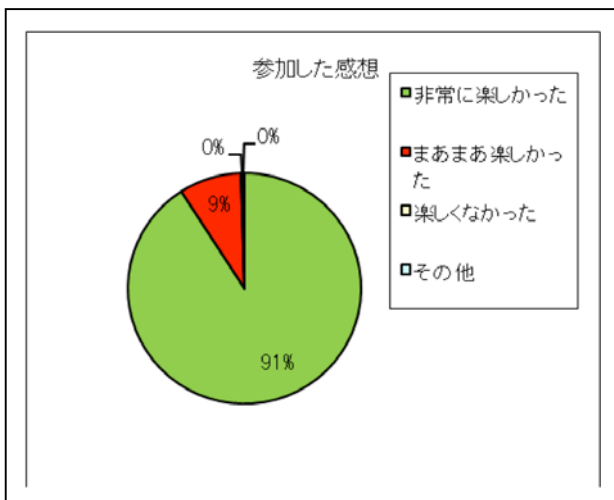

イベント実施結果

- 体験型イベント全体で4, 775人が参加
- 子供向け「体験教室」には300人が参加。
- 「体験乗船」は、延べ36日実施し、4, 475人が参加。

イベントの種類		延べ日数	参加者数	備考
体験教室	海藻おしば教室	2日	108人	横浜ベイサイドマリーナと共催
	カヌー・ディンギー教室	2日	108人	同上
	セーリングクルーザー教室	2日	60人	2008年いわきサンフェスタのイベントの一環として実施
体験乗船		36日	3, 820人	
合計		42日	4, 096人	

参加された方のご意見等

イベント後のアンケートに寄せられた参加者のご意見等は以下の通りです。

(1) 海藻おしば教室、カヌー・ディンギー教室

- 「また体験したいか」の質問に、殆どの子供は「体験したい」と回答。
- 同行された保護者の方からは、例えば以下のようなご意見もありました。
 - ・海藻と海に魅力を感じた。
 - ・子供のまなざしに驚いた。
 - ・次は、ヨット・ボートのクルージングをやりたい。
 - ・中学生も参加できるイベントをやりたい。

(2) 体験乗船

- 体験乗船に参加した動機は「船で遊びたくて」、「操船したくて」がそれぞれ4割前後ずつ。

- 参加者の年代別では、30代(31%)、40代(23%)の順。
- 将来を担う10代も17%と年代別では、第3位に。

- モーターボートも水上オートバイも操縦体験をした人の割合は8割前後。
- 免許受有者は全体の2割であったことから、免許を持たない人にとっての体験乗船の魅力の一つは「船を操縦すること」?

- 参加した人の感想は「非常に楽しかった」、「まあまあ楽しかった」が100%。

イベント実施風景

●カヌー・ディンギー教室の実施風景（横浜ベイサイドマリーナのH.P.より）

●海藻おしば教室の実施風景（横浜ベイサイドマリーナのH.P.より）

●セーリングクルーザー教室の実施風景

●体験乗船の実施風景

【参考】 体験型イベントの今後の実施予

今後、実施予定の体験型イベントは以下の通りです。参加ご希望の方は、下記連絡先までお尋ね下さい。