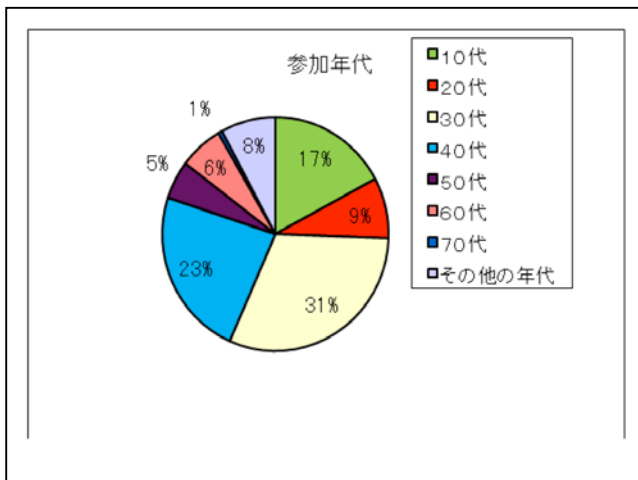

イベント実施結果

- 体験型イベント全体で4, 775人が参加
- 子供向け「体験教室」には300人が参加。
- 「体験乗船」は、延べ36日実施し、4, 475人が参加。

イベントの種類		延べ日数	参加者数	備考
体験教室	海藻おしば教室	2日	108人	横浜ベイサイドマリーナと共催
	カヌー・ディンギー教室	2日	108人	同上
	セーリングクルーザー教室	2日	60人	2008年いわきサンフェスタのイベントの一環として実施
体験乗船		36日	3, 820人	
合計		42日	4, 096人	

参加された方のご意見等

イベント後のアンケートに寄せられた参加者のご意見等は以下の通りです。

(1) 海藻おしば教室、カヌー・ディンギー教室

- 「また体験したいか」の質問に、殆どの子供は「体験したい」と回答。
- 同行された保護者の方からは、例えば以下のようなご意見もありました。
 - ・海藻と海に魅力を感じた。
 - ・子供のまなざしに驚いた。
 - ・次は、ヨット・ボートのクルージングをやりたい。
 - ・中学生も参加できるイベントをやりたい。

(2) 体験乗船

- 体験乗船に参加した動機は「船で遊びたくて」、「操船したくて」がそれぞれ4割前後ずつ。

- 参加者の年代別では、30代(31%)、40代(23%)の順。
- 将来を担う10代も17%と年代別では、第3位に。

- モーターボートも水上オートバイも操縦体験をした人の割合は8割前後。
- 免許受有者は全体の2割であったことから、免許を持たない人にとっての体験乗船の魅力の一つは「船を操縦すること」?