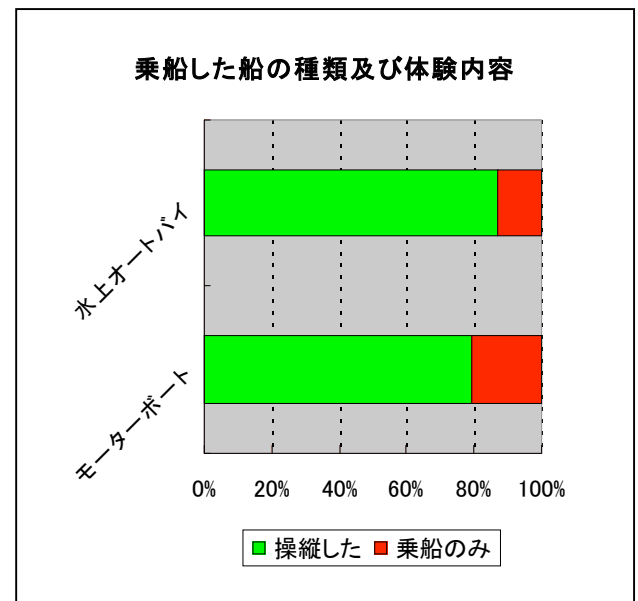

イベント実施結果

- 体験型イベント全体で4, 775人が参加
- 子供向け「体験教室」には300人が参加。
- 「体験乗船」は、延べ36日実施し、4, 475人が参加。

イベントの種類		延べ日数	参加者数	備考
体験教室	海藻おしば教室	2日	108人	横浜ベイサイドマリーナと共催
	カヌー・ディンギー教室	2日	108人	同上
	セーリングクルーザー教室	2日	60人	2008年いわきサンフェスタのイベントの一環として実施
体験乗船		36日	3, 820人	
合計		42日	4, 096人	

参加された方のご意見等

イベント後のアンケートに寄せられた参加者のご意見等は以下の通りです。

(1) 海藻おしば教室、カヌー・ディンギー教室

- 「また体験したいか」の質問に、殆どの子供は「体験したい」と回答。
- 同行された保護者の方からは、例えば以下のようなご意見もありました。
 - ・海藻と海に魅力を感じた。
 - ・子供のまなざしに驚いた。
 - ・次は、ヨット・ボートのクルージングをやりたい。
 - ・中学生も参加できるイベントをやりたい。

(2) 体験乗船

- 体験乗船に参加した動機は「船で遊びたくて」、「操船したくて」がそれぞれ4割前後ずつ。

- 参加者の年代別では、30代(31%)、40代(23%)の順。
- 将来を担う10代も17%と年代別では、第3位に。

- モーターボートも水上オートバイも操縦体験をした人の割合は8割前後。
- 免許受有者は全体の2割であったことから、免許を持たない人にとっての体験乗船の魅力の一つは「船を操縦すること」?

- 参加した人の感想は「非常に楽しかった」、「まあまあ楽しかった」が100%。

イベント実施風景

●カヌー・ディンギー教室の実施風景（横浜ベイサイドマリーナのH.P.より）

●海藻おしば教室の実施風景（横浜ベイサイドマリーナのH.P.より）

●セーリングクルーザー教室の実施風景

●体験乗船の実施風景

【参考】 体験型イベントの今後の実施予

今後、実施予定の体験型イベントは以下の通りです。参加ご希望の方は、下記連絡先までお尋ね下さい。