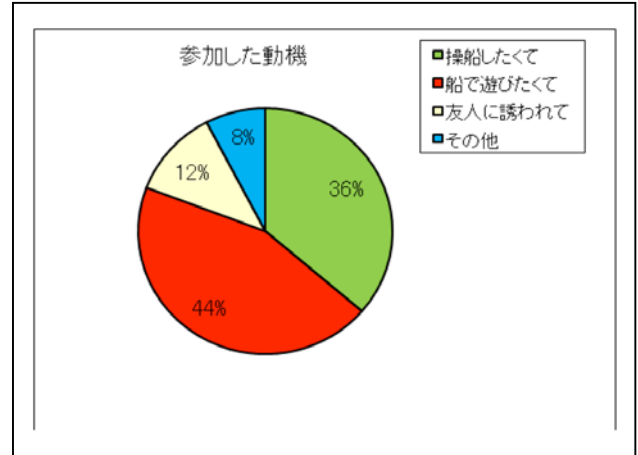

イベント実施結果

- 体験型イベント全体で4, 775人が参加
- 子供向け「体験教室」には300人が参加。
- 「体験乗船」は、延べ36日実施し、4, 475人が参加。

イベントの種類		延べ日数	参加者数	備考
体験教室	海藻おしば教室	2日	108人	横浜ベイサイドマリーナと共催
	カヌー・ディンギー教室	2日	108人	同上
	セーリングクルーザー教室	2日	60人	2008年いわきサンフェスタのイベントの一環として実施
体験乗船		36日	3, 820人	
合計		42日	4, 096人	

参加された方のご意見等

イベント後のアンケートに寄せられた参加者のご意見等は以下の通りです。

(1) 海藻おしば教室、カヌー・ディンギー教室

- 「また体験したいか」の質問に、殆どの子供は「体験したい」と回答。
- 同行された保護者の方からは、例えば以下のようなご意見もありました。
 - ・海藻と海に魅力を感じた。
 - ・子供のまなざしに驚いた。
 - ・次は、ヨット・ボートのクルージングをやりたい。
 - ・中学生も参加できるイベントをやりたい。

(2) 体験乗船

- 体験乗船に参加した動機は「船で遊びたくて」、「操船したくて」がそれぞれ4割前後ずつ。

- 参加者の年代別では、30代(31%)、40代(23%)の順。
- 将来を担う10代も17%と年代別では、第3位に。

- モーターボートも水上オートバイも操縦体験をした人の割合は8割前後。
- 免許受有者は全体の2割であったことから、免許を持たない人にとっての体験乗船の魅力の一つは「船を操縦すること」?

- 参加した人の感想は「非常に楽しかった」、「まあまあ楽しかった」が100%。

イベント実施風景

●カヌー・ディンギー教室の実施風景（横浜ベイサイドマリーナのH.P.より）

●海藻おしば教室の実施風景（横浜ベイサイドマリーナのH.P.より）

●セーリングクルーザー教室の実施風景

●体験乗船の実施風景

【参考】 体験型イベントの今後の実施予

今後、実施予定の体験型イベントは以下の通りです。参加ご希望の方は、下記連絡先までお尋ね下さい。